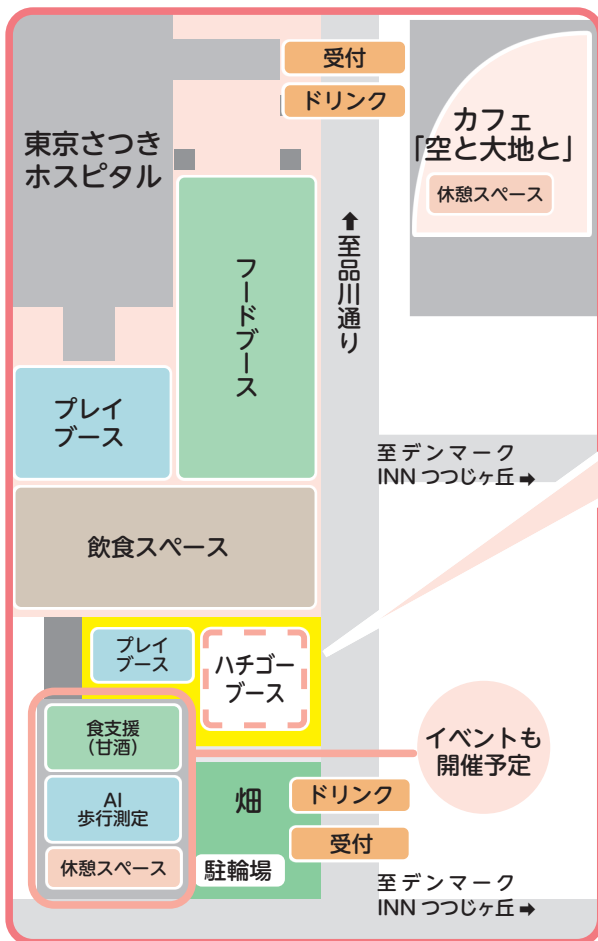

2023年10月9日祝

他にも
いろいろ

お祭り 11時～16時

会場 東京さつきホスピタル駐車場
カフェ空と大地と
デンマーク INN つつじヶ丘

かきそば

コインパーキング

※荒天などでの中止の場合はホームページでお知らせします。

<https://www.tokyo-satsuki.jp/>

※駐車場はありませんので、近隣のコインパーキング等をご利用ください。

第5回

創造農園まつり

ご協力お願いします

- 飲食については、「空と大地と」会場または飲食スペース、休憩所をご利用ください。
- 混雑状況によっては、スタッフにより会場内の人数調整を行う場合がございます。
- 体調不良などございましたら、すぐに近隣のスタッフにお声掛け下さい。

会場図

11時から
ハチゴー (8500系車両)
一般公開!!

電車内も乗り降り自由♪

※当日の配置は変更になる場合があります、ご了承ください
 ※模擬店は一部を除き1品100円でお楽しみいただけます(アルコール類、
 草むらの会等)

皆さまのお越しを心からお待ちしております!

研精会 & 新樹会は、東京、神奈川を拠点として精神科医療、リハビリテーション、
 精神障がい者の生活支援・就労支援、小児医療、高齢者介護に取り組んでいます。

主催 特定医療法人研精会 社会福祉法人新樹会